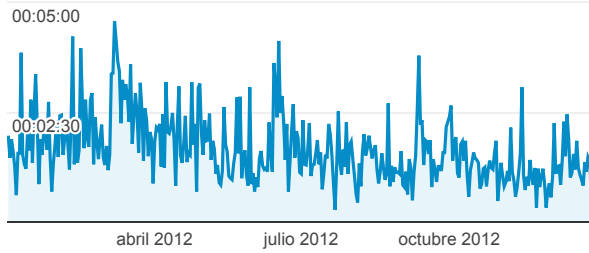

Mi panel

01/01/2012 - 31/12/2012

Páginas vistas

155.645

% del total: 100,00% (155.645)

Accesos

73.780

% del total: 100,00% (73.780)

Visitas

● **Visitas**

Duración media de la visita

● **Duración media de la visita**

Visitas y Duración media de la visita por País/territorio

País/territorio	Visitas	Duración media de la visita
Spain	39.048	00:02:34
Mexico	5.056	00:00:48
Argentina	2.615	00:01:01
Colombia	2.412	00:00:50
Brazil	2.082	00:00:22
Portugal	1.866	00:00:39
Romania	1.712	00:00:34
France	1.423	00:00:22
Chile	1.415	00:01:04
United States	1.379	00:00:52

Visitas por Tipo de tráfico

- **67,84% organic**
50.109 Visitas
- **18,24% referral**
13.474 Visitas
- **13,91% direct**
10.279 Visitas

Visitas y Páginas vistas por Móvil (tabl...)

Móvil (tablet incluido)	Visitas	Páginas vistas
No	61.109	133.894
Yes	12.753	21.751