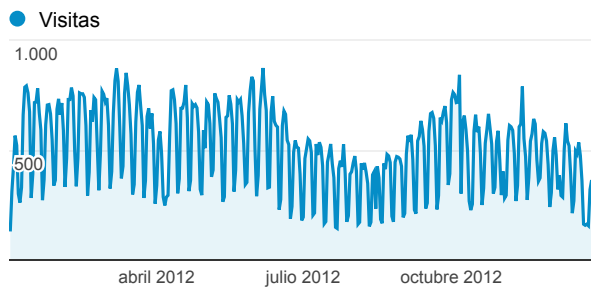

Mi panel

01/01/2012 - 31/12/2012

Páginas vistas

438.949

% del total: 100,00% (438.949)

Accesos

181.146

% del total: 100,00% (181.146)

Páginas vistas by Página

Página	Páginas vistas
/	141.474
/biblioteca/ayuda-en-la-con-sulta/curvas-y-tablas-de-crecimiento-de-la-fundacion-orbeogo	17.904
/vacunas/calendarios-espanoles	14.663
/biblioteca/cursos	11.232
/grupos/grupo-de-vias-respiratorias/protocolos-del-gvr	9.044
/biblioteca/guias	8.851
/biblioteca/ayuda-en-la-con-sulta/decalogo-de-la-fiebre	5.745
/laboral/bolsa-de-trabajo	5.282
/biblioteca/ayuda-en-la-con-sulta	5.261
/grupos/grupo-de-vias-respiratorias	4.719

Visitas y Páginas vistas por Móvil

Móvil (tablet incluido)	Visitas	Páginas vistas
No	166.911	409.339
Yes	15.742	29.610

Visitas