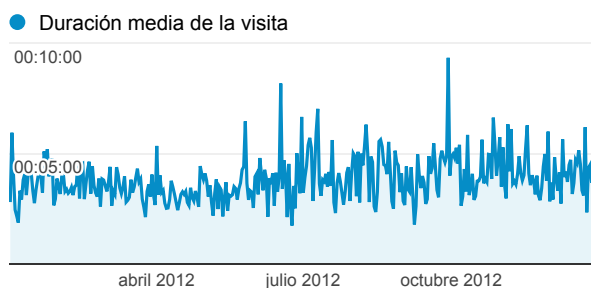

Páginas vistas by Página

Página	Páginas vistas
/	141.474
/biblioteca/ayuda-en-la-con-sulta/curvas-y-tablas-de-crecimiento-de-la-fundacion-orbeogo	17.904
/vacunas/calendarios-espanoles	14.663
/biblioteca/cursos	11.232
/grupos/grupo-de-vias-respiratorias/protocolos-del-gvr	9.044
/biblioteca/guias	8.851
/biblioteca/ayuda-en-la-con-sulta/decalogo-de-la-fiebre	5.745
/laboral/bolsa-de-trabajo	5.282
/biblioteca/ayuda-en-la-con-sulta	5.261
/grupos/grupo-de-vias-respiratorias	4.719

Visitas y Páginas vistas por Móvil

Móvil (tablet incluido)	Visitas	Páginas vistas
No	166.911	409.339
Yes	15.742	29.610

Visitas

Duración media de la visita

Visitas y Duración media de la visita por País/territorio

País/territorio	Visitas	Duración media de la visita
Spain	147.606	00:04:17
Mexico	10.916	00:01:21
Argentina	4.023	00:02:13
Colombia	3.766	00:02:10
Peru	2.648	00:02:33
Chile	1.992	00:01:45
Venezuela	1.811	00:02:00
United States	1.436	00:00:43
Ecuador	1.305	00:03:08
Uruguay	574	00:03:39

Visitas por Tipo de tráfico

- 45,15% organic**  
82.473 Visitas
- 30,11% direct**  
54.999 Visitas
- 24,73% referral**  
45.179 Visitas
- 0,01% Otras**  
2 Visitas

Total de eventos and Eventos únicos ...