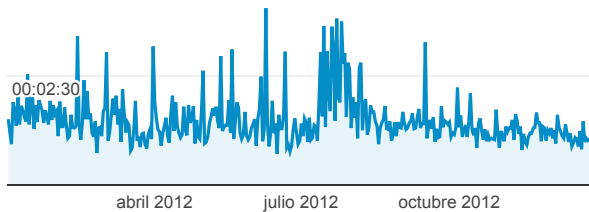

Visitas

● **Visitas**

2.000

Visitas por Tipo de tráfico

■ **85,54% organic**
240.029 Visitas

■ **8,09% direct**
22.726 Visitas

■ **6,35% referral**
17.842 Visitas

Duración media de la visita

● **Duración media de la visita**

00:05:00

Visitas y Duración media de la visita por País/territorio

País/territorio	Visitas	Duración media de la visita
Mexico	73.100	00:01:31
Spain	68.793	00:01:41
Chile	23.187	00:00:59
Colombia	21.316	00:00:50
Peru	20.316	00:01:16
Venezuela	18.028	00:01:52
Argentina	13.849	00:01:00
Ecuador	9.318	00:01:20
Canada	3.756	00:01:26
Guatemala	3.472	00:00:57