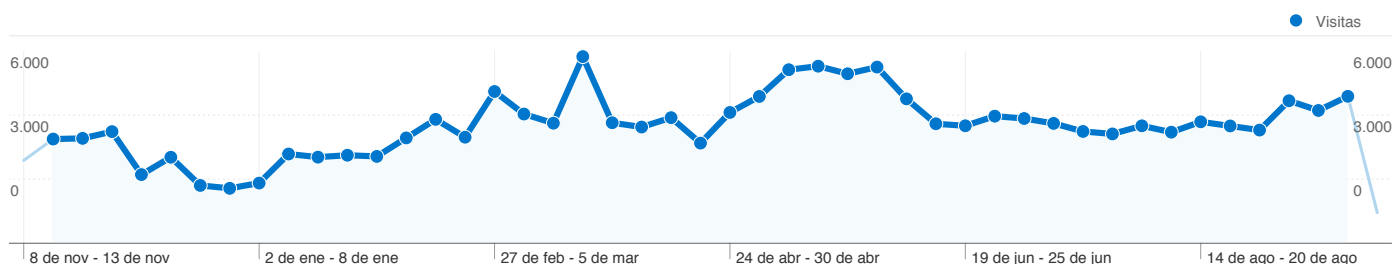

Todas las fuentes de tráfico

En comparación con: Sitio

Todas las fuentes de tráfico han enviado 170.180 visitas a través de 1.557 orígenes y medios.

Uso del sitio

Fuente/Medio	Visitas	Páginas/visita	Promedio de tiempo en el sitio	Porcentaje de visitas nuevas	Porcentaje de rebote
Visitas 170.180 Porcentaje del total del sitio: 100,00%	Páginas/visita 2,34 Promedio del sitio: 2,34 (0,00%)	Promedio de tiempo en el sitio 00:02:56 Promedio del sitio: 00:02:56 (0,00%)	Porcentaje de visitas nuevas 65,60% Promedio del sitio: 65,57% (0,05%)	Porcentaje de rebote 64,54% Promedio del sitio: 64,54% (0,00%)	
google / organic	58.032	1,87	00:01:57	80,30%	76,39%
(direct) / (none)	40.513	2,31	00:02:57	59,90%	60,93%
aeped.es / referral	9.655	4,04	00:04:56	63,38%	39,36%
facebook.com / referral	8.008	2,05	00:02:42	52,35%	68,66%
twitter.com / referral	5.193	1,75	00:02:11	47,97%	75,58%
aepap.org / referral	3.196	3,95	00:05:04	47,15%	37,11%
gfmer.ch / referral	1.577	2,43	00:03:45	79,45%	53,52%
pediatriabasadaenpruebas.com / referral	1.572	3,54	00:04:47	51,65%	44,72%
meneame.net / referral	1.516	1,14	00:00:38	89,84%	93,27%
intramed.net / referral	1.408	2,95	00:03:58	63,42%	52,41%
search / organic	1.395	1,58	00:01:21	85,88%	82,65%
t.co / referral	1.308	1,73	00:02:07	43,43%	75,00%
36ohk6dgmcd1n.yom.mail.yahoo.net / referral	1.234	2,50	00:03:40	49,35%	51,46%
es.mg40.mail.yahoo.com / referral	990	2,09	00:02:39	43,84%	61,62%
excelenciaclinica.net / referral	884	2,21	00:03:14	68,67%	56,67%
google.com / referral	845	2,30	00:04:13	78,46%	66,63%
bing / organic	825	2,16	00:01:58	85,21%	74,67%
google.es / referral	788	2,10	00:02:04	72,21%	69,54%
es.mg41.mail.yahoo.com / referral	614	2,42	00:04:03	49,35%	56,68%
mipediatra.com / referral	602	5,35	00:07:29	70,76%	29,24%
sepeap.org / referral	506	1,93	00:01:57	46,84%	65,61%
pap.es / referral	476	7,54	00:21:22	15,76%	20,17%