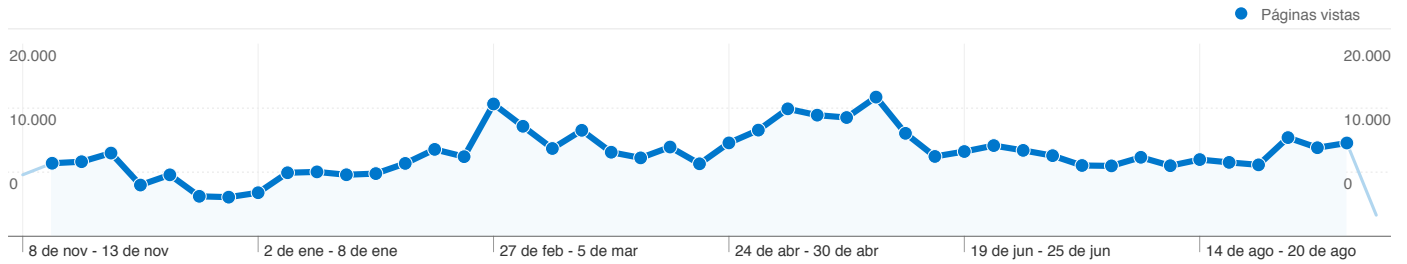

Páginas vistas de todos los visitantes

En comparación con: Sitio

398.085 Páginas vistas

08/11/2010 - 13/11/2010	1,61% (6.399)
14/11/2010 - 20/11/2010	1,91% (7.602)
21/11/2010 - 27/11/2010	1,95% (7.762)
28/11/2010 - 04/12/2010	2,18% (8.661)
05/12/2010 - 11/12/2010	1,34% (5.331)
12/12/2010 - 18/12/2010	1,61% (6.393)
19/12/2010 - 25/12/2010	1,05% (4.160)
26/12/2010 - 01/01/2011	1,02% (4.071)
02/01/2011 - 08/01/2011	1,14% (4.533)
09/01/2011 - 15/01/2011	1,66% (6.612)
16/01/2011 - 22/01/2011	1,68% (6.701)
23/01/2011 - 29/01/2011	1,61% (6.403)
30/01/2011 - 05/02/2011	1,64% (6.524)
06/02/2011 - 12/02/2011	1,91% (7.584)
13/02/2011 - 19/02/2011	2,27% (9.045)
20/02/2011 - 26/02/2011	2,08% (8.287)
27/02/2011 - 05/03/2011	3,46% (13.773)
06/03/2011 - 12/03/2011	2,88% (11.449)
13/03/2011 - 19/03/2011	2,30% (9.137)
20/03/2011 - 26/03/2011	2,77% (11.031)
27/03/2011 - 02/04/2011	2,20% (8.748)
03/04/2011 - 09/04/2011	2,05% (8.160)
10/04/2011 - 16/04/2011	2,33% (9.289)
17/04/2011 - 23/04/2011	1,90% (7.544)
24/04/2011 - 30/04/2011	2,44% (9.719)
01/05/2011 - 07/05/2011	2,78% (11.051)
08/05/2011 - 14/05/2011	3,33% (13.266)
15/05/2011 - 21/05/2011	3,17% (12.610)
22/05/2011 - 28/05/2011	3,11% (12.361)